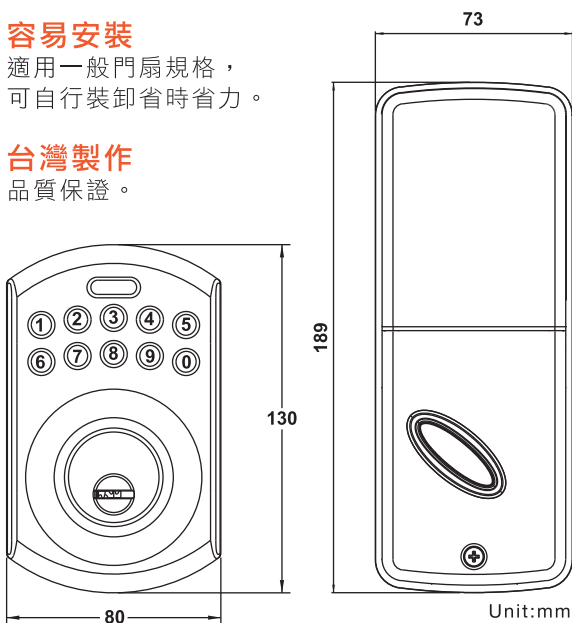

自動上鎖功能

可自行設定自動上鎖時間。

容易安裝

適用一般門扇規格，可自行裝卸省時省力。

台灣製作

品質保證。

／安裝需求

- 需下載相容APP
- 適用於iPhone 4S或以上機型/Android 5.0版本以上
(且具有藍芽版本5的行動裝置)
- 安裝前請先確認門孔等相關規格
- 請加入LINE@dyt6890I與我們聯絡

產品規格

電源	DC6V, AA (1.5V) 鹼性電池4顆
機體材質	鋅合金
開門方式	一鍵開鎖/藍芽APP/密碼/鑰匙
背光設計	便於夜間使用
適用門厚	35~51mm
適用門孔尺寸	鎖體孔徑 \varnothing 54mm，鎖門孔徑 \varnothing 25mm
適用門邊距	60mm/70mm
鎖組	5珠，K溝槽鎖組(Kwikset keyway)
密碼	4-10位數 (1組管理者密碼，6組使用者密碼)
可搭配手機APP	可登錄6支手機使用
適用環境溫度	-20 $^{\circ}$ C~70 $^{\circ}$ C
適用環境濕度	30%~90%